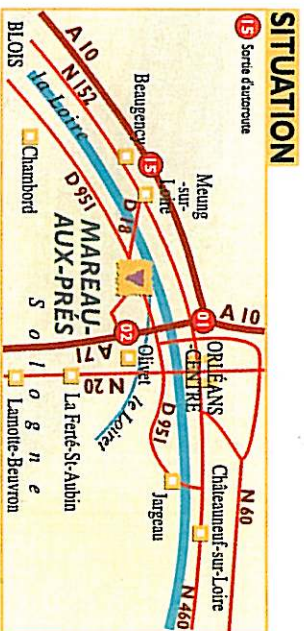

INDEX DES RUES		
A7	rue de l'Aubraye	F7-F6-G6-G7
A8	rue de l'Auvernat	G6-H7
B3	rue de la Bedelle	F7-G7-G6
B8	rue du Bois Joli	18
B8	rue du Bout	18
B8	rue du Bout Charrant	18
C6	rue des Cerisiers	F7-G7
C6	rue du Champ Parreau	G6-H6
C6	rue des Cornilleaux	16-17-18
C6	rue des Cours	17-18
C6	rue des Écluses	H8-18
C6	rue des Écoles	G7
C6	rue de la Fourrière	16-17-17
E8	impasse Grand Cour	18
E8	rue du Gris Meunier	F7-G7
F6	chemin des Guillemerdières	H6
F6	place du K-Rouge	18
F6	Imp. des Marronniers	H7
F6	rue Jean Moulin	G7-G8
F6	rue des Muids	H7-H8-18
F6	rue Neuve	F5-F6-G6-G7-H7
F6	rue du Passage	F6-F7
F6	rue de la Perrière	F7-F8-G8
F6	rue de la Plaine Saint-Fiacre	G8-H8
F6	rue Saint-Fiacre	G8-G7-H7-H16-16
F6	rue de Saint-Hilaire	18-18-17
F6	rue du Stade	G7
F6	rue des Vergers	18
F6	rue de Villeneuve	D1-E1

30m Centre-Bourg

imago développement géoservices © 02.47.59.99.86 - © 2006 - reproduction interdite

MAREAU AUX PRÉS

PLANS DE LA COMMUNE

INFOS MAREAU-AUX-PRÉS

- ✓ Communauté de communes du Val d'Ardoux
- ✓ Canton de Cléry-Saint-André
- ✓ À 12 kilomètres d'Orléans-Centre
- ✓ Population : 1208 habitants
- ✓ Superficie : 1334 ha
- ✓ 45 370 • LOIRET