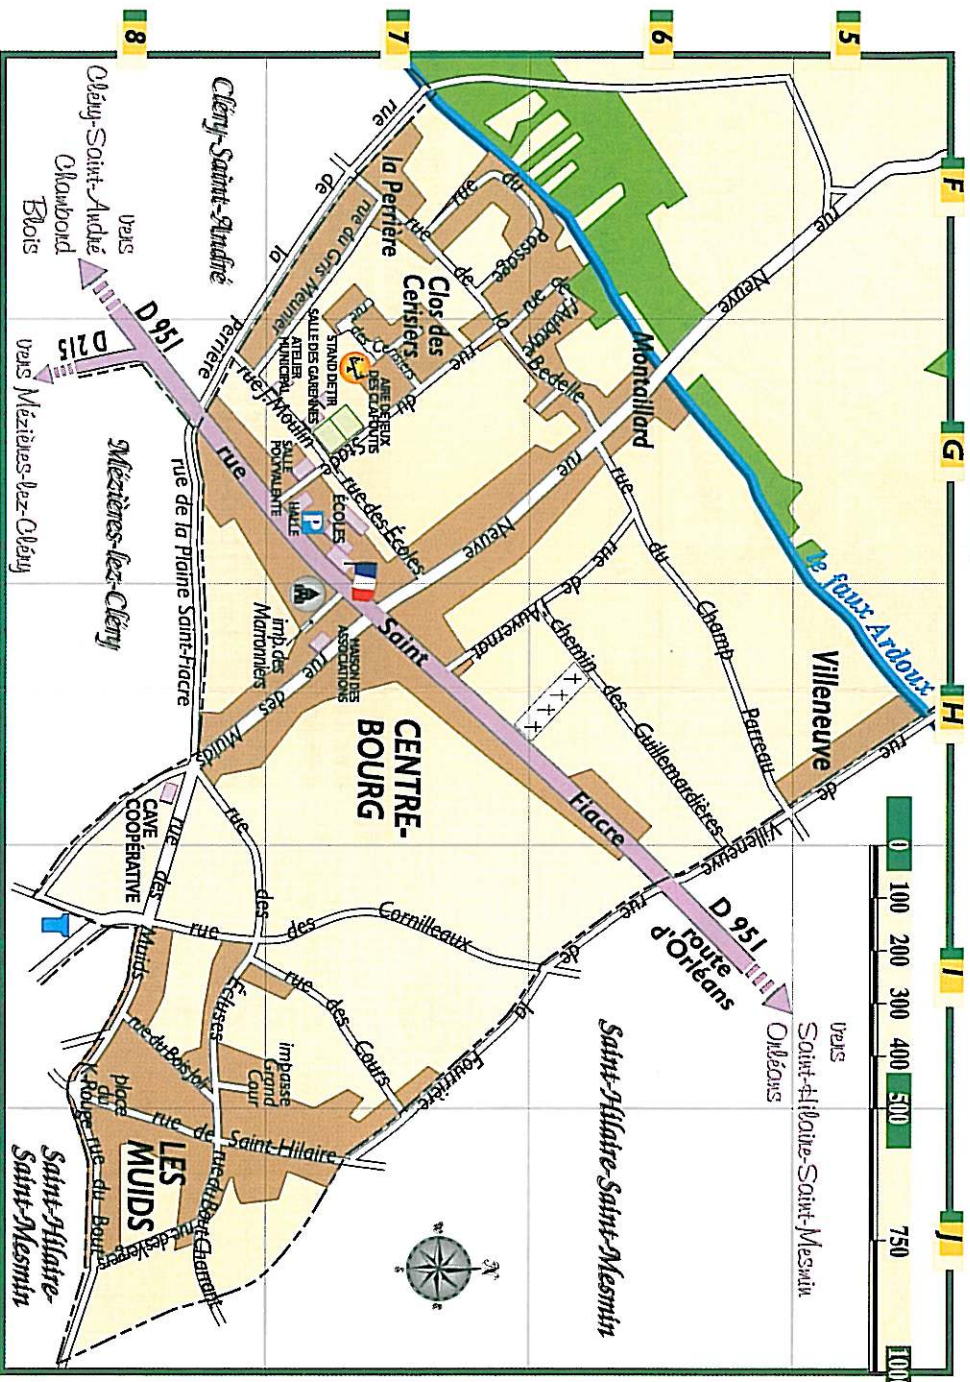

INDEX DES RUES		
A7	rue de l'Aubraye	F7-F6-G6-G7
A8	rue de l'Auvernat	G6-H7
B3	rue de la Bedelle	F7-G7-G6
B8	rue du Bois Joli	18
B8	rue du Bout	18
B8	rue du Bout Charrant	18
C6	rue des Cerisiers	F7-G7
C6	rue du Champ Parreau	G6-H6
C6	rue des Cornilleaux	16-17-18
C6	rue des Cours	17-18
C6	rue des Écluses	H8-18
C6	rue des Écoles	G7
C6	rue de la Fourrière	16-17-17
E8	impasse Grand Cour	18
E8	rue du Gris Meunier	F7-G7
F6	chemin des Guillemerdières	H6
F6	place du K-Rouge	18
F6	Imp. des Marronniers	H7
F6	rue Jean Moulin	G7-G8
F6	rue des Muids	H7-H8-18
F6	rue Neuve	F5-F6-G6-G7-H7
F6	rue du Passage	F6-F7
F6	rue de la Perrière	F7-F8-G8
F6	rue de la Plaine Saint-Fiacre	G8-H8
F6	rue Saint-Fiacre	G8-G7-H7-H16-16
F6	rue de Saint-Hilaire	18-18-17
F6	rue du Stade	G7
F6	rue des Vergers	18
F6	rue de Villeneuve	D1-E1

30m Centre-Bourg

imago développement géoservices © 02.47.59.99.86 - © 2006 - reproduction interdite

MAREAU AUX PRÉS

PLANS DE LA COMMUNE

INFOS MAREAU-AUX-PRÉS

- ✓ Communauté de communes du Val d'Ardoux
- ✓ Canton de Cléry-Saint-André
- ✓ À 12 kilomètres d'Orléans-Centre
- ✓ Population : 1208 habitants
- ✓ Superficie : 1334 ha
- ✓ 45 370 • LOIRET