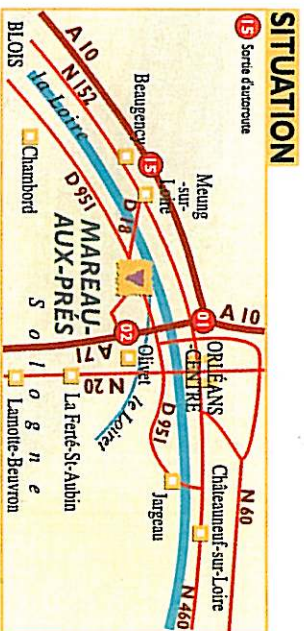

INDEX DES RUES				
A7	rue de l'Aubraye F7-F6-G6-G7	IC	impasse Grand Cour	18
B	rue de l'Auvernat G6-H7	K	rue du Gris Meunier	F7-G7
B3	rue de la Bedelle F7-G7-G6	K	chemin des Guillemerdières	H6
B	rue du Bois Joli 18	K	place du K-Rouge	18
B	rue du Bout 18	L	Imp. des Marnonniers	H7
B	rue du Bout Charrant 18	L	rue Jean Moulin	G7-G8
B	rue des Cerisiers F7-G7	L	rue des Muids	H7-H8-18
B	rue du Champ Parreau G6-H6	M	rue Neuve F5-F6-G6-G7-H7	F6-F7
B	rue des Cornilleaux G6-H6	M	rue de la Prairie	F7-F8-G8
B	rue des Cours 17-18	M	rue de la Prairie Saint-Fiacre G8-H8	F7-F8-G8
B	rue des Écluses H8-18	M	rue Saint-Fiacre G8-G7-H7-H6-16	F5-F6-G6-G7-H7-H8-16
B	rue des Écoles G7	M	rue de Saint-Hilaire 18-18-17	18-18-17
B	rue de la Fourrière 16-17-17	N	rue du Stade	G7
		N	rue des Vergers	18
		V	rue de Villeneuve	D1-E1

30m Centre-Bourg

LÉGENDE

- Espaces bâtis
- Edifices publics
- Cimetière
- Mairie
- Eglise
- Aire de jeux
- Plateau sportif
- Parking
- Château d'eau

Départ de la légende au verso

imago développement géoservices © 02.47.59.99.86 - © 2006 - reproduction interdite

MAREAU AUX PRÉS

PLANS DE LA COMMUNE

INFOS MAREAU-AUX-PRÉS

- Communauté de communes du Val d'Ardoux
- Canton de Cléry-Saint-André
- À 12 kilomètres d'Orléans-Centre
- Population : 1208 habitants
- Superficie : 1334 ha
- 45 370 • LOIRET