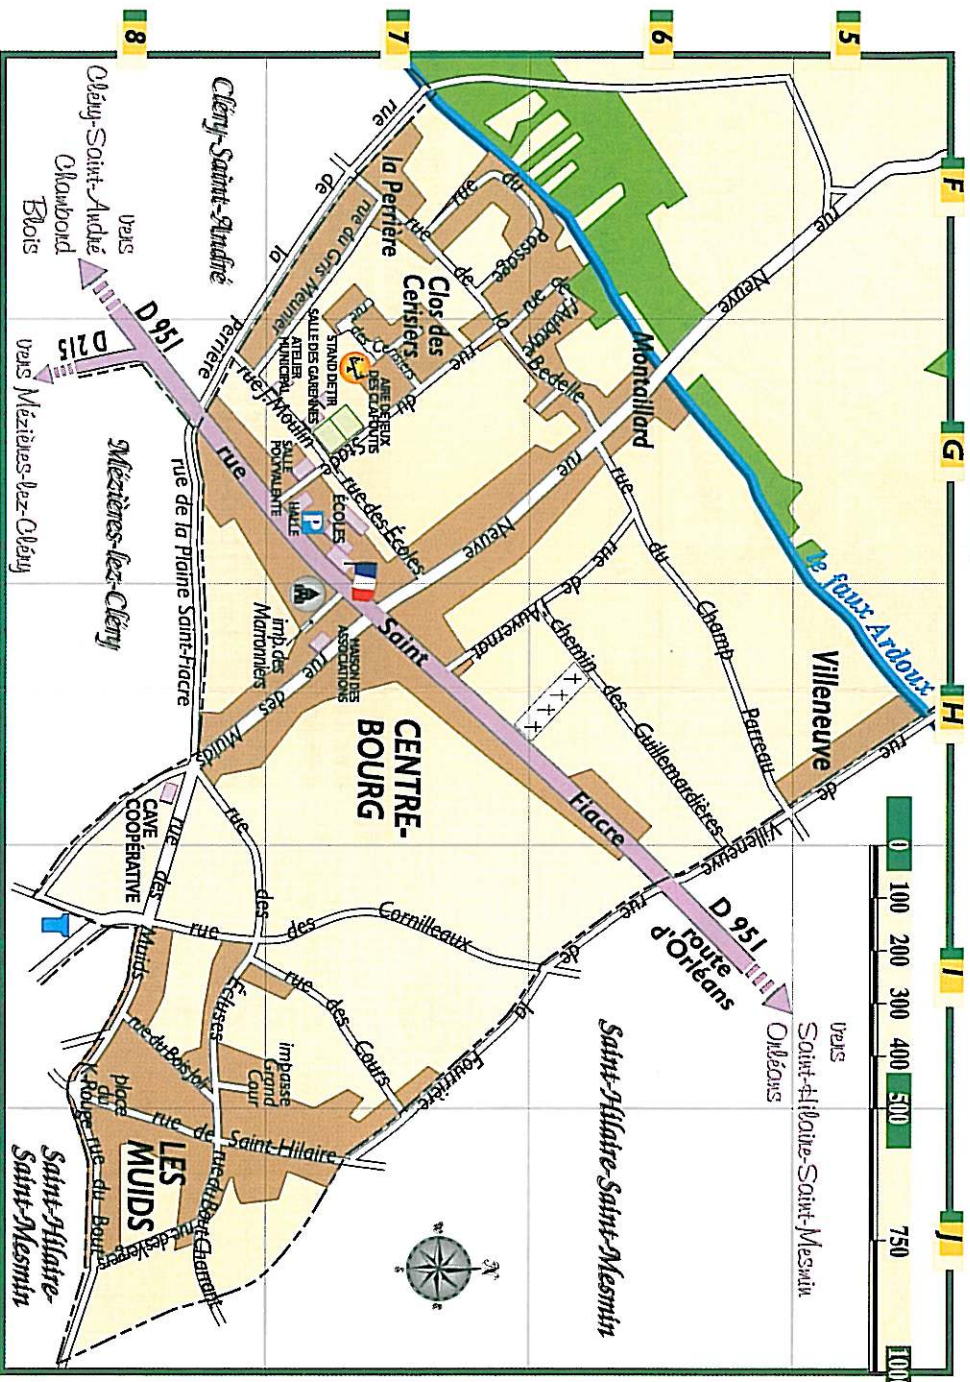

INDEX DES RUES				
A7	rue de l'Aubraye F7-F6-G6-G7	IC	impasse Grand Cour	18
B	rue de l'Auvernat G6-H7	K	rue du Gris Meunier	F7-G7
B3	rue de la Bedelle F7-G7-G6	K	chemin des Guillemerdières	H6
B	rue du Bois Joli 18	K	place du K-Rouge	18
B	rue du Bout 18	L	Imp. des Marnonniers	H7
B	rue du Bout Charrant 18	L	rue Jean Moulin	G7-G8
B	rue des Cerisiers F7-G7	L	rue des Muids	H7-H8-18
B	rue du Champ Parreau G6-H6	M	rue Neuve F5-F6-G6-G7-H7	F6-F7
B	rue des Cornilleaux G6-H6	M	rue de la Prairie	F7-F8-G8
B	rue des Cours 17-18	M	rue de la Prairie Saint-Fiacre G8-H8	F7-F8-G8
B	rue des Écluses H8-18	M	rue Saint-Fiacre G8-G7-H7-H6-16	F5-F6-G6-G7-H7-H8-16
B	rue des Écoles G7	M	rue de Saint-Hilaire 18-18-17	18-18-17
B	rue de la Fourrière 16-17-17	N	rue du Stade	G7
		N	rue des Vergers	18
		V	rue de Villeneuve	D1-E1

30m Centre-Bourg

LÉGENDE

- Espaces bâtis
- Edifices publics
- Cimetière
- Mairie
- Eglise
- Aire de jeux
- Plateau sportif
- Parking
- Château d'eau

Départ de la légende au verso

imago développement géoservices © 02.47.59.99.86 - © 2006 - reproduction interdite

MAREAU AUX PRÉS

PLANS DE LA COMMUNE

INFOS MAREAU-AUX-PRÉS

- Communauté de communes du Val d'Ardoux
- Canton de Cléry-Saint-André
- À 12 kilomètres d'Orléans-Centre
- Population : 1208 habitants
- Superficie : 1334 ha
- 45 370 • LOIRET